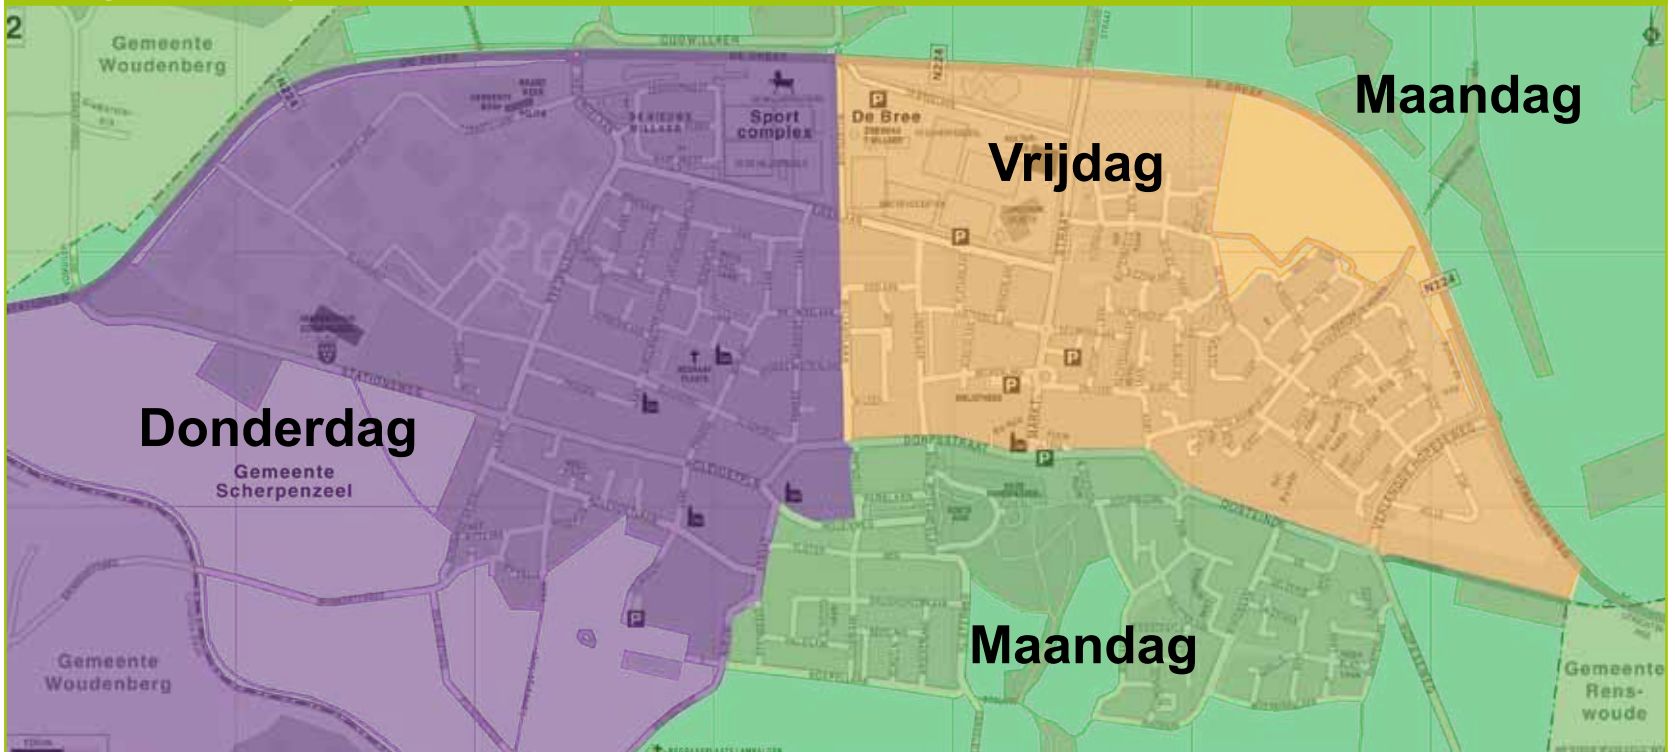

Uitleg ophaaldagen

	Restafval		Oud papier en karton
	Gft-afval		Textiel
	Wit- en bruingoed (elke laatste donderdag van de maand)		Klein chemisch afval
	Grof vuil (op afroep tegen betaling) (elke laatste dinsdag van de maand)		Kunststof <i>Let op afwijkende ophaaldagen!</i>
			Feestdagen

Plattegrond afvalwijken Scherpenzeel

Methorst (033) 277 18 80

OPENINGSTIJDEN MILIEUSTRAT METHORST MILIEU

Vrijdag 13.00 – 17.00 uur

Zaterdag 08.00 – 12.00 uur

Op zon- en feestdagen gesloten

WIJK MAANDAG

Wijk maandag omvat de straten tussen de Nieuwstraat, Grebbelaan, Molenweg, Vijverlaan, Dorpsstraat (tot aan de Willaerlaan) en Oosteinde en het gehele buitengebied. De Vijverlaan, Molenweg en Koepellaan vallen zelf geheel binnen deze wijk. In deze wijk wordt op maandag het gft- en restafval ingezameld.

WIJK DONDERDAG

Wijk donderdag omvat de straten links van de Willaerlaan, Vijverlaan, Nieuwstraat, Grebbelaan t/m de N224 (rondweg de Dreef) inclusief de gehele Brinkkanterweg. In deze wijk wordt op donderdag het gft- en restafval ingezameld.

WIJK VRIJDAG

Wijk vrijdag omvat de straten tussen de N224, de Willaerlaan (inclusief de Willaerlaan zelf), de Dorpsstraat (in deze straat wordt op maandag ingezameld) en Oosteinde (in deze straat wordt op maandag ingezameld). In deze wijk wordt op vrijdag het gft- en restafval ingezameld.

VRAGEN

Heeft u vragen of klachten over de inzameling van gft- en restafval? Dan kunt u bellen naar SITA Service Telefoonnummer (033) 43 45 185. U kunt daar ook terecht voor klachten over een vermiste of kapotte container. Heeft u vragen over de papierinzameling? Dan kunt u bellen naar het servicenummer van inzamelaar Wolfswinkel: (0343) 43 19 45.